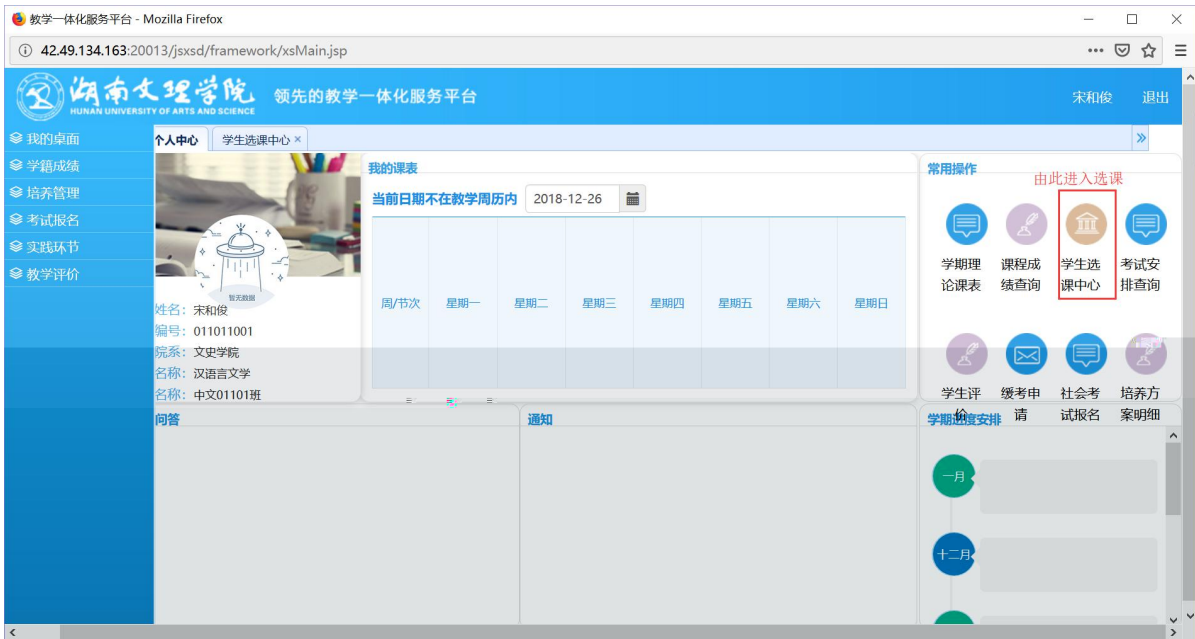

浏览器地址栏: 172.26.0.187/jsxsd/

湖南文理学院 HUNAN UNIVERSITY OF ARTS AND SCIENCE 教学一体化服务平台

用户登录

登录

温馨提示: 推荐使用E9以上浏览器以及360极速模式。

Copyright © 2017 湖南文理学院 湖南文理学院 湖南文理学院

选课学分情况

公选课选课